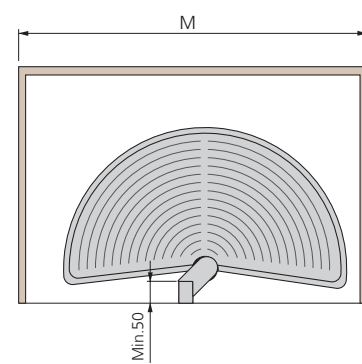

M	Ø	X	Cod.	10	20	1
800	650	390	861131	10	20	1
900	750	440	861132	10	20	1

PL / AL