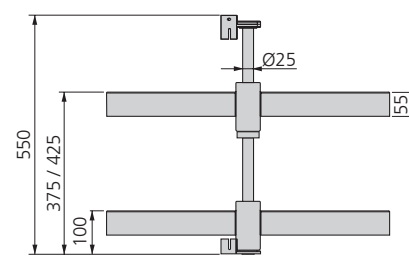

M	Ø	X	Cod.	10	20	1
800	650	390	861131	10	20	1
900	750	440	861132	10	20	1

PL / AL