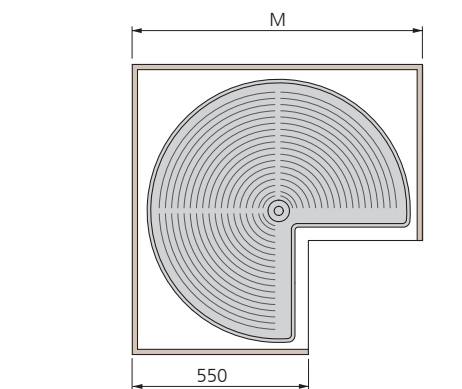

CIRCULAR TRAY SET

COPPIA DI CESTELLI CIRCOLARI . JUEGO DE BANDEJAS CIRCULARES
JEUX DE PLATEAUX CIRCULAIRES . JOGO DE TRAVESSAS CIRCULARES