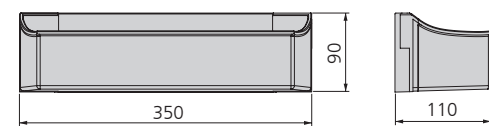

GLASS HOLDER

PORTA CALICI . PORTA COPAS
SUPPORT POUR VERRES À PIED . PORTA-COPOS

L	Cod.	Color	Depth	Units
280	861141	30	1	1
410	861142	30	1	1

ST

AUXILIARY TRAY KIT

SET VASCHETTE AUSILIARE . JUEGO BANDEJAS AUXILIARES
ENSEMBLE DE BACS AUXILIAIRES . JOGO DE PORTA-OBJECTOS AUXILIAR

Cod.	Color	Depth	Units
861151	10	1	PL

CONTEMPORARY CHILD SAFETY LOCK

CHIUSURA DI SICUREZZA . CERRADURA DE SEGURIDAD
SERRURE DE SÛRETÛ . FECHO DE SEGURANÇÁ

KEY

Cod.	Color	Depth	Units
861162	10	25	PL

25 UNITS