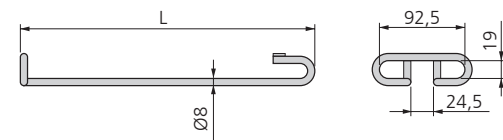

GLASS HOLDER

PORTA CALICI . PORTA COPAS
SUPPORT POUR VERRES À PIED . PORTA-COPOS

L	Cod.	Color	Depth	Units
280	861141	30	1	1
410	861142	30	1	1

ST

AUXILIARY TRAY KIT

SET VASCHETTE AUSILIARE . JUEGO BANDEJAS AUXILIARES
ENSEMBLE DE BACS AUXILIAIRES . JOGO DE PORTA-OBJECTOS AUXILIAR

Cod.	Color	Depth	Units
861151	10	1	PL

CONTEMPORARY CHILD SAFETY LOCK

CHIUSURA DI SICUREZZA . CERRADURA DE SEGURIDAD
SERRURE DE SÛRETÛ . FECHO DE SEGURANÇÁ

KEY

Cod.	Color	Depth	Units
861162	10	25	PL

25 UNITS

M	Ø	X	Cod.	10	20	1
800	650	390	861131	10	20	1
900	750	440	861132	10	20	1

PL / AL

HOOP

AL Aluminium / Alluminio / Alumínio / Aluminium / Aluminio PL Plastic / Tecnoplástica / Plástico / Plastique / Plástico ST Steel / Acciaio / Acero / Acier / Aço